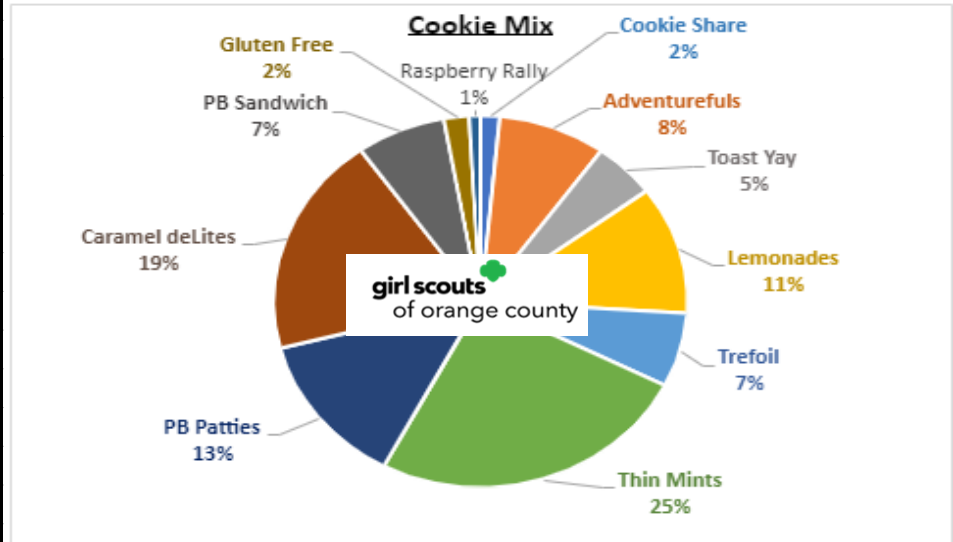

2023 Cookie Sales History

Troop	Total Pkgs
34	651
50	1909
81	1716
261	644
274	504
321	444
330	3309
345	47
411	192
434	3287
463	1343
649	6
675	3495
788	748
822	1707
855	7856
858	1397
865	1741
881	5479
916	2367
963	528
997	1438
1003	3016
1015	2133
1017	5622
1019	4745
1021	1019
1023	1590
1026	6043
1030	989
1034	6220
1038	2142
1046	2335
1049	2838
1065	3031
1067	1276
1068	1168
1069	3863
1070	5417
1082	2984
1088	2455
1093	2013
1097	4222
1098	1046

2023 GSOC Mix Percentages by Variety